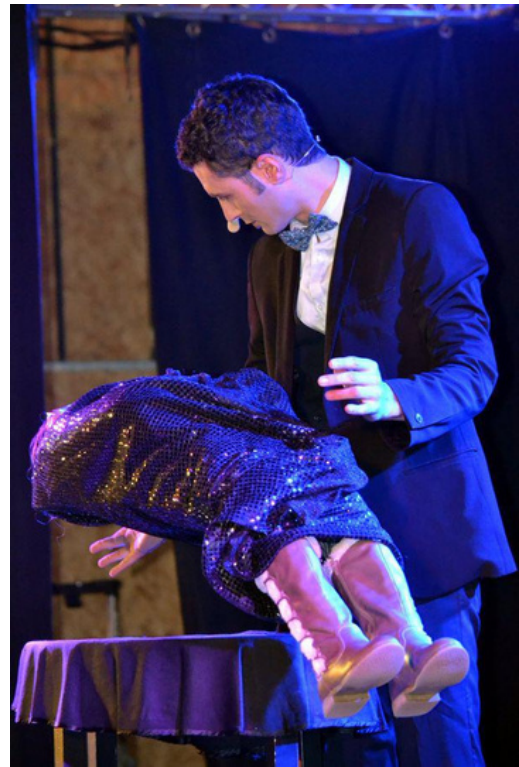

NUMÉROS COMIQUES ET PARTICIPATIFS

La Cie Imagine est également synonyme de rires, d'expériences nouvelles et de bonne humeur grâce aux nombreux numéros humoristiques de notre magicien.

Enfants et adultes ont l'occasion de monter sur scène pour un instant de partage et d'émotions.

Lévitiation d'un spectateur, multiplication de bouteilles ou manipulation, vous êtes sûrs de trouver votre bonheur !