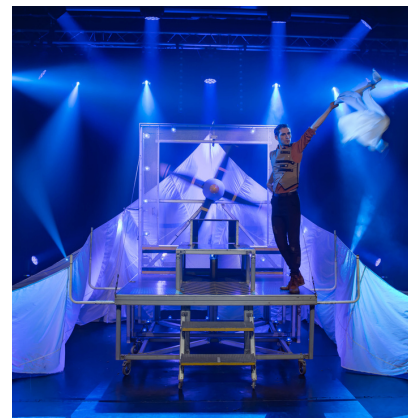

# LA HERSE

Une illusion originale, une création unique qui emporte tout de suite les spectateurs dans le monde de la grande illusion.

La partenaire se fait transpercer par 16 sabres lors d'une explosion impressionnante.

# LA SCIE CIRCULAIRE

La femme coupée est un classique de la magie.  
Mais quand elle est réalisée grâce à une scie circulaire géante,  
le public ne peut s'empêcher de crier son émotion !  
Frisson garanti.

# LA CABIN SPIRIT

Un numéro participatif revu et adapté, une vraie prouesse technique.  
Le magicien invite un spectateur et lui emprunte sa veste. Il attache ensuite sa partenaire de haut en bas (vérifié par notre témoin), et la place dans la cabine. Le rideau est levé, la veste envoyée à l'intérieur et Coralie ressort portant la veste sur elle et surtout sous les cordes qui l'attachent toujours !

# L'HÉLICE D'AVION

Une illusion de 4 mètres par 4 pour voir la magie autrement. Le magicien fait passer ses partenaires au travers d'une hélice d'avion lancée à pleine vitesse.  
Réapparition des filles dans la salle, un final unique !