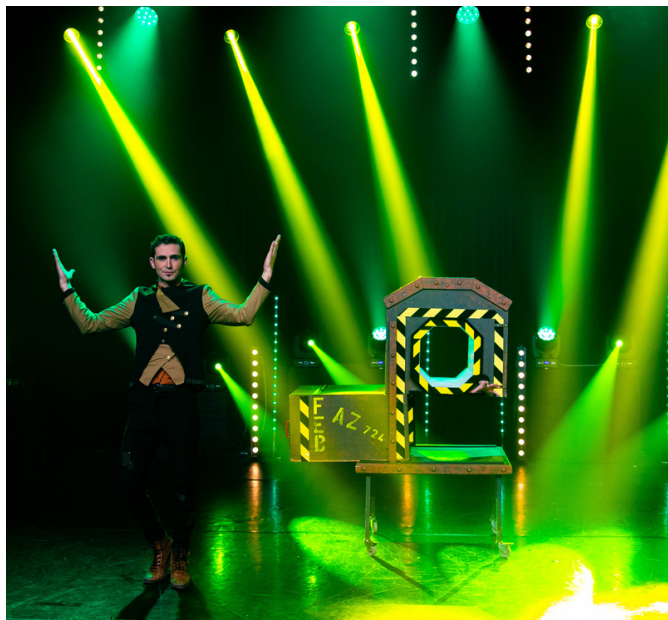

# LA SCIE CIRCULAIRE

La femme coupée est un classique de la magie.  
Mais quand elle est réalisée grâce à une scie circulaire géante,  
le public ne peut s'empêcher de crier son émotion !  
Frisson garanti.

# LA CABIN SPIRIT

Un numéro participatif revu et adapté, une vraie prouesse technique.  
Le magicien invite un spectateur et lui emprunte sa veste. Il attache ensuite sa partenaire de haut en bas (vérifié par notre témoin), et la place dans la cabine. Le rideau est levé, la veste envoyée à l'intérieur et Coralie ressort portant la veste sur elle et surtout sous les cordes qui l'attachent toujours !

# L'HÉLICE D'AVION

Une illusion de 4 mètres par 4 pour voir la magie autrement. Le magicien fait passer ses partenaires au travers d'une hélice d'avion lancée à pleine vitesse.  
Réapparition des filles dans la salle, un final unique !

# LA ZIG ZAG

Bluffant ! L'expression "Mais où est elle passée" n'aura jamais eu autant de sens.